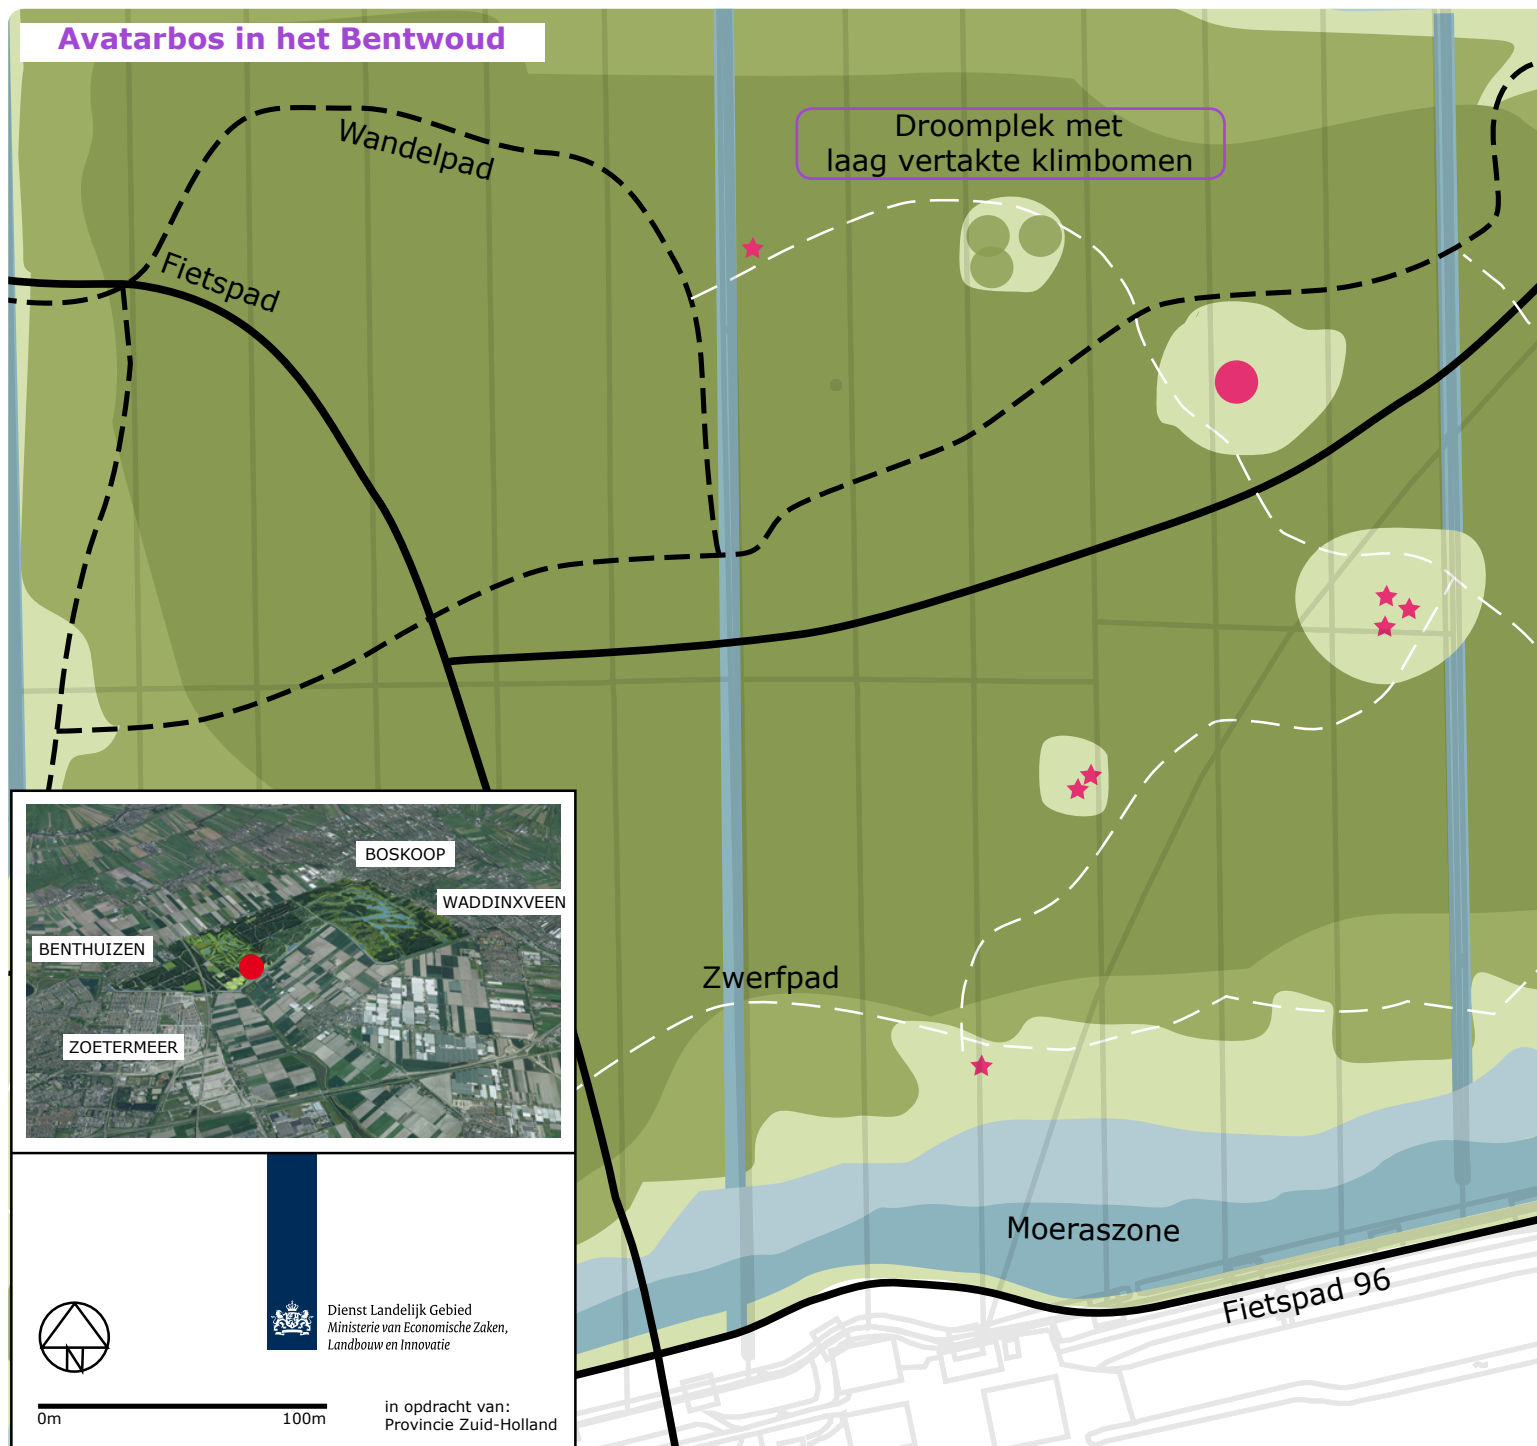

## Avatarbos in het Bentwoud

● Droomplek met kunstwerk 'de droom van de boom'

Platgetreden zwerfpad

★ Op diverse plekken levend meubilair

Dienst Landelijk Gebied  
Ministerie van Economische Zaken,  
Landbouw en Innovatie

0m 100m

in opdracht van:  
Provincie Zuid-Holland

## Ontwerp

Aan de binnenkant van deze folder is een kaart van het Avatarbos afgebeeld. Hierin is aangegeven waar welke paden lopen, waar de droomplekken zijn en het levend meubilair is gesitueerd. Het Avatarbos is ingepast in het ontwerp van het Bentwoud en ligt ten zuiden van de Golfbaan Bentwoud, naast het KinderBomenBos.

## Bentwoud

Het Bentwoud is een 1300 ha groot bos en natuurgebied dat tussen Rijnwoude/Zoetermeer en Waddinxveen/Boskoop wordt gerealiseerd. Het Bentwoud wordt een voor de Randstad uniek gebied; grootschalig, aaneengesloten en met een natuurlijk karakter. De provincie Zuid-Holland is opdrachtgever van het project Bentwoud en werkt hierin samen met de Dienst Landelijk Gebied, Staatsbosbeheer, de gemeenten Rijnwoude, Zoetermeer, Boskoop en Waddinxveen en het Hoogheemraadschap van Rijnland. Voor meer informatie: [www.bentwoud.nl](http://www.bentwoud.nl)